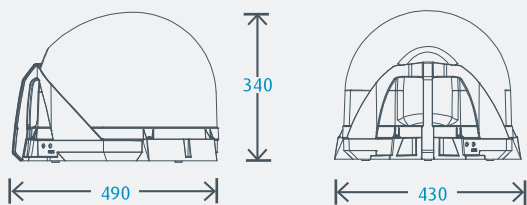

Abmessungen (mm)