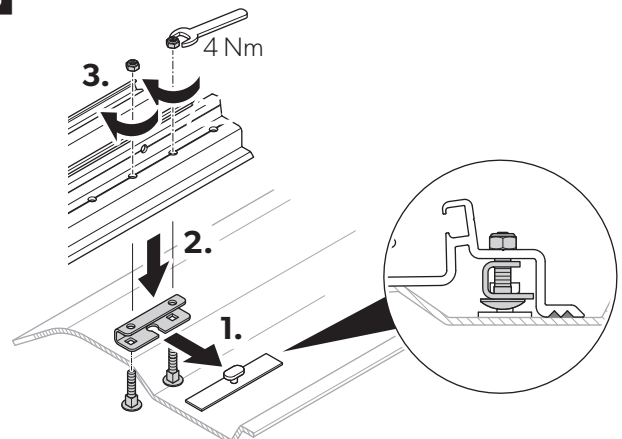

	PR2000	PR2500		
L	X	X		
3,00 m	2642 – 3018 mm	2642 – 2890 mm		
3,50 m	3132 – 3518 mm	3132 – 3390 mm		
3,75 m	3412 – 3768 mm	3412 – 3640 mm		
4,00 m	3592 – 4018 mm	3592 – 3880 mm		

1

2

3

YOUR LOCAL DEALER
dometic.com/dealer