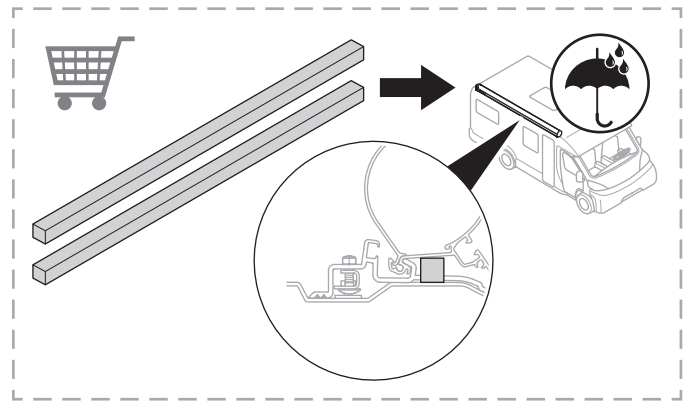

	PR2000	PR2500		
L	X	X		
3,00 m	2642 – 3018 mm	2642 – 2890 mm		
3,50 m	3132 – 3518 mm	3132 – 3390 mm		
3,75 m	3412 – 3768 mm	3412 – 3640 mm		
4,00 m	3592 – 4018 mm	3592 – 3880 mm		

1

2

3

YOUR LOCAL DEALER
dometic.com/dealer