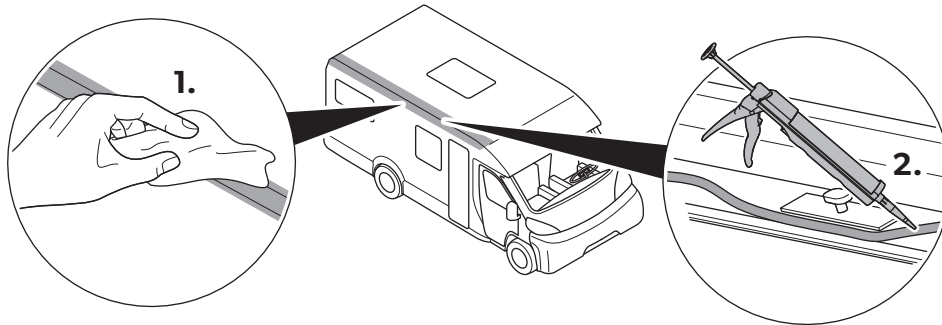

	PR2000	PR2500		
L	X	X		
3,00 m	2642 – 3018 mm	2642 – 2890 mm		
3,50 m	3132 – 3518 mm	3132 – 3390 mm		
3,75 m	3412 – 3768 mm	3412 – 3640 mm		
4,00 m	3592 – 4018 mm	3592 – 3880 mm		

1

2

3

YOUR LOCAL DEALER
dometic.com/dealer