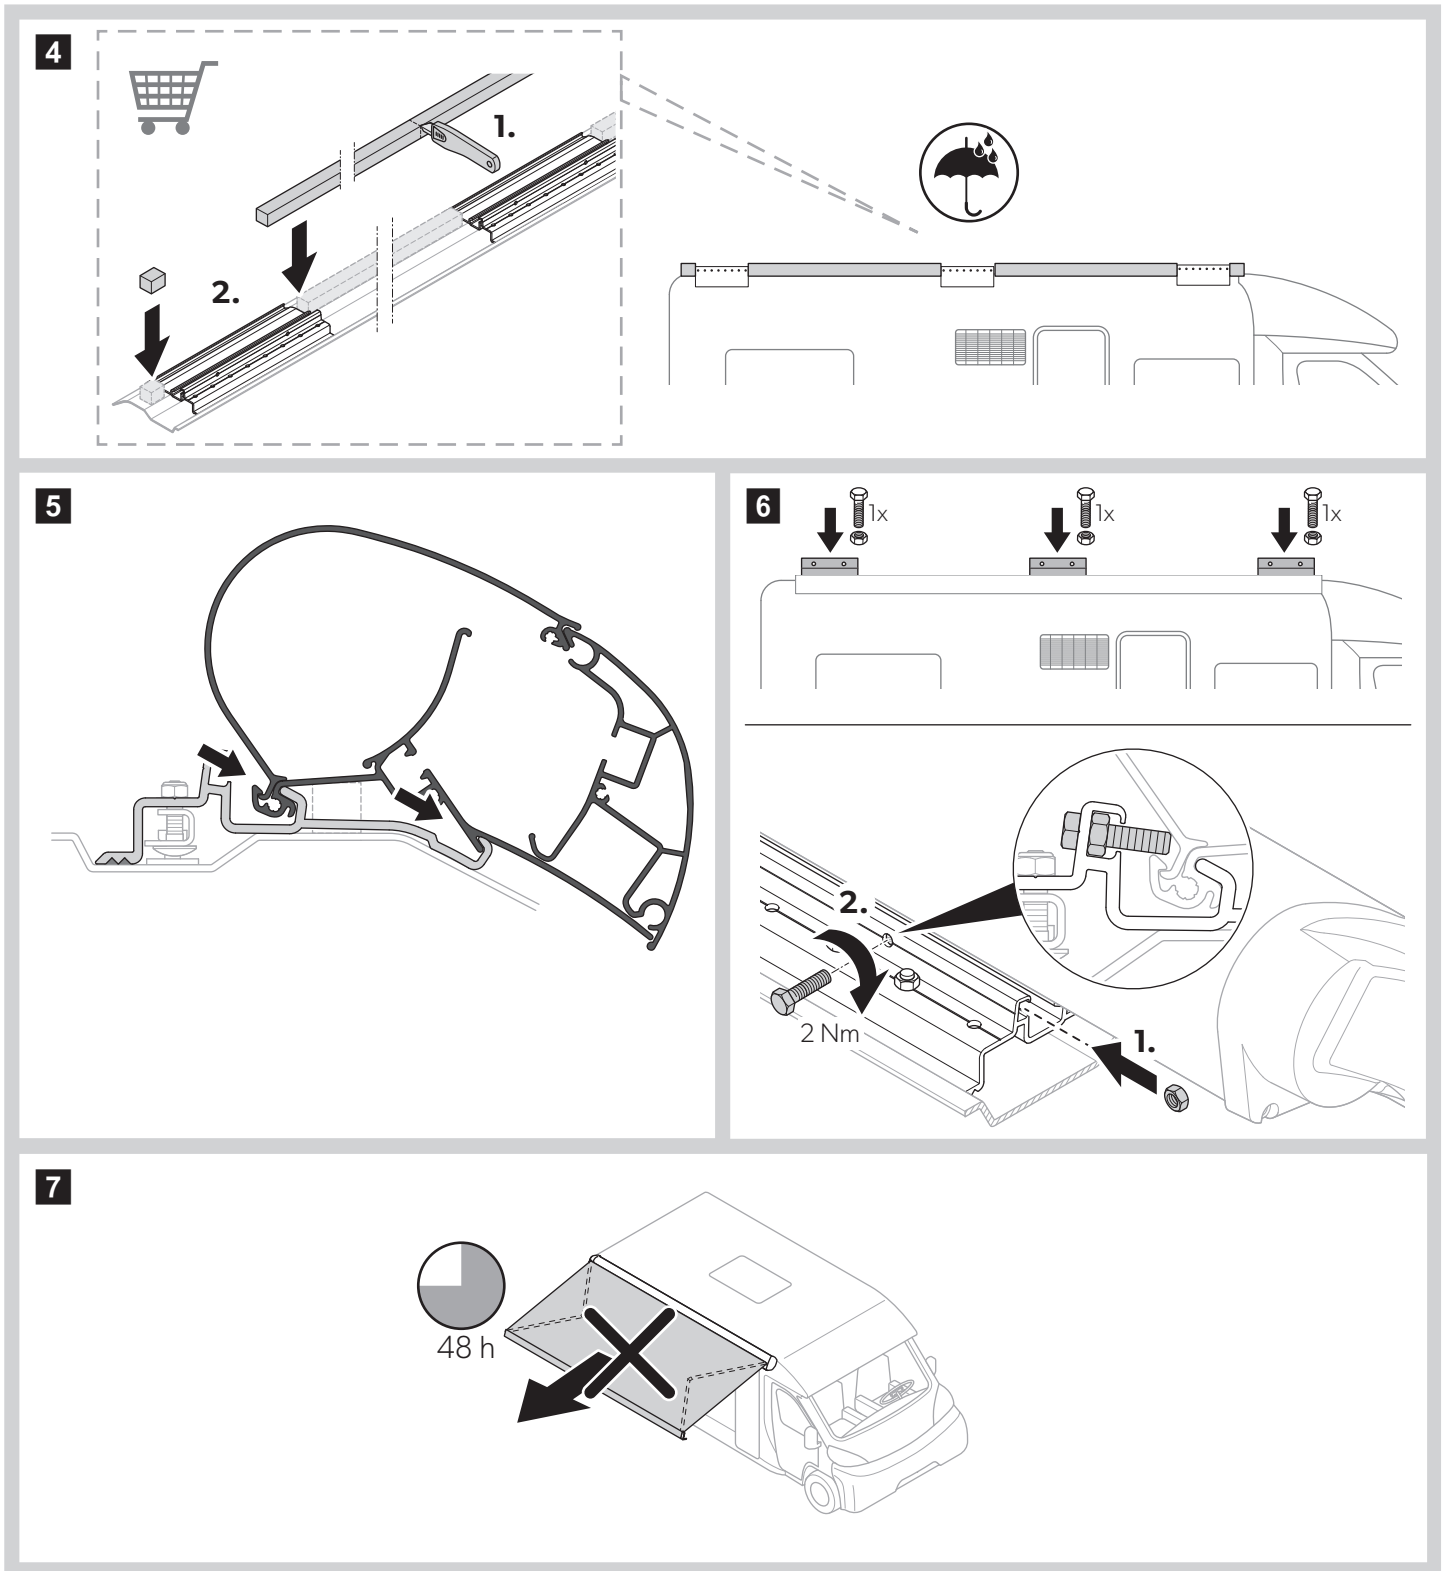

	PR2000	PR2500		
L	X	X		
3,00 m	2642 – 3018 mm	2642 – 2890 mm		
3,50 m	3132 – 3518 mm	3132 – 3390 mm		
3,75 m	3412 – 3768 mm	3412 – 3640 mm		
4,00 m	3592 – 4018 mm	3592 – 3880 mm		

1

2

3

YOUR LOCAL DEALER
dometic.com/dealer