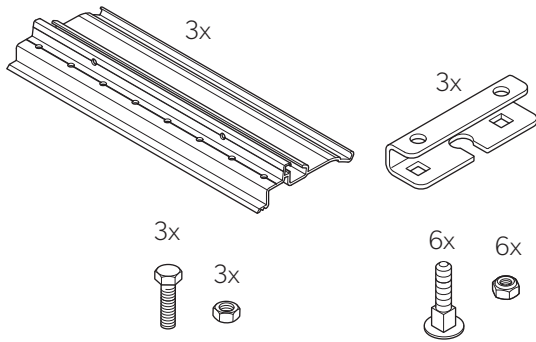

	PR2000	PR2500		
L	X	X		
3,00 m	2642 – 3018 mm	2642 – 2890 mm		
3,50 m	3132 – 3518 mm	3132 – 3390 mm		
3,75 m	3412 – 3768 mm	3412 – 3640 mm		
4,00 m	3592 – 4018 mm	3592 – 3880 mm		

1

2

3

YOUR LOCAL DEALER
dometic.com/dealer